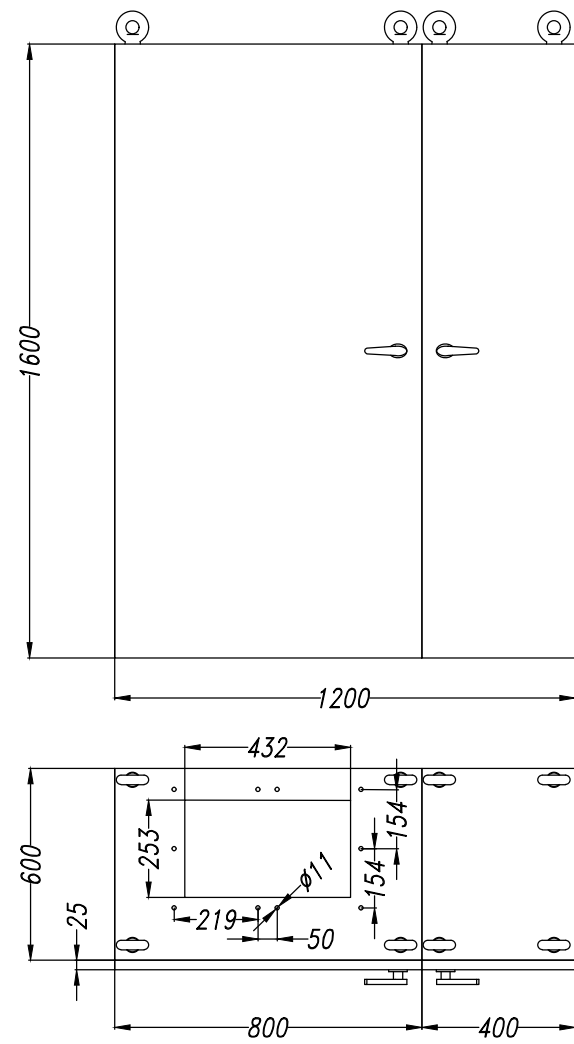

Q5.2

- Ghi chú:
- Tủ chế tạo từ tôn dày 1.6mm;
 - Sơn tĩnh điện màu ghi sáng.

					TT.Phòng	Bùi Thị Hà	02/24	19.HTNP_3600.07	
					CNNV	Bùi Thị Hà	02/24		
					Thiết kế	Đào Tr. Vinh	02/24		
S.d	S.lg	Số tài liệu	Chữ ký	Ngày	K.T.T.C	Đỗ Văn Đạt	02/24	Tờ: 02	Số tờ: 02